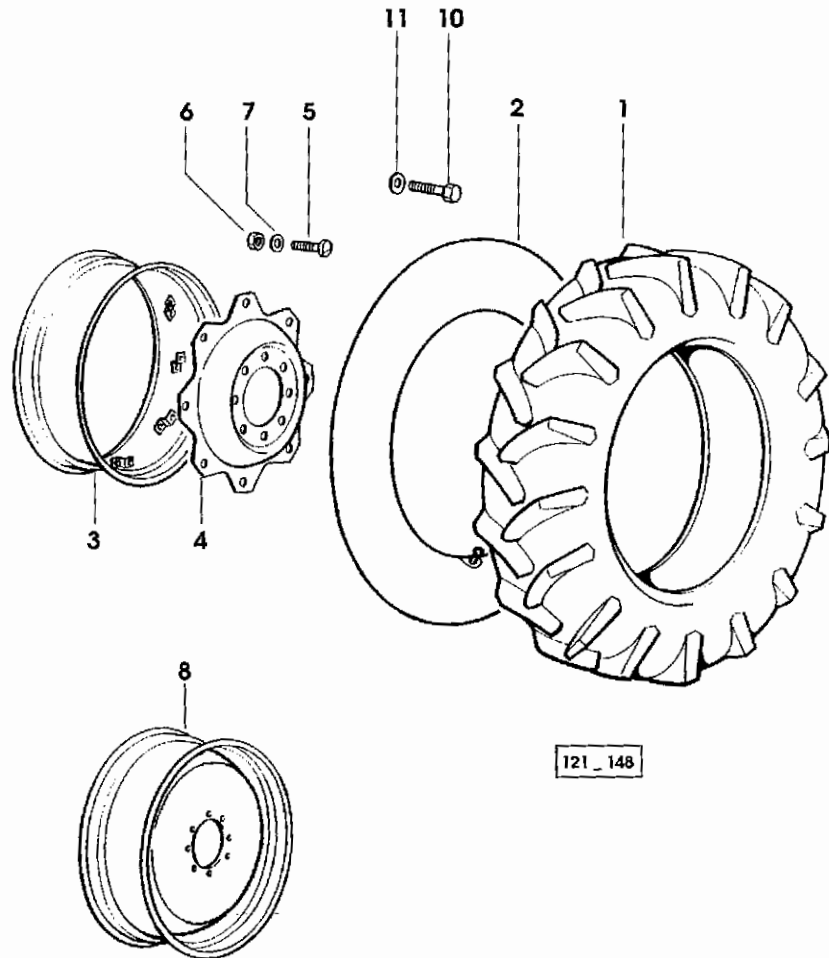

RUOTE ANTERIORI
FRONT WHEELS
RUEDAS DELANTERAS

Fig	Codice	Qtà	Denominazione	Description	Denominación	
1	2.4811.062.0	2	pneumatico (16.9R-34" a8)	tyre	neumatico	
	2.4811.158.0	2	pneumatico (480/70R34")	tyre	neumatico	
	2.4811.156.0	2	pneumatico (540/65R34")	tyre	neumatico	
	2.4811.055.0	2	pneumatico (16.9R-30" a8)	tyre	neumatico	
	2.4811.075.0	2	pneumatico (480/70R30")	tyre	neumatico	
	2.4811.127.0	2	pneumatico (540/65R30")	tyre	neumatico	
	2.4819.115.0	2	pneumatico (480/70R28" a8)	tyre	neumatico	
	2	2.4820.041.0	2	camera d'aria - X 16.9R-34"	air chamber	camara de aire
		2.4820.124.0	2	camera d'aria - X 480/70R34"	air chamber	camara de aire
		2.4820.126.0	2	camera d'aria - X 540/65R34"	air chamber	camara de aire
	2.4820.040.0	2	camera d'aria - X 16.9R30" - 480/70R30" - 540/65R30"	air chamber	camara de aire	
	2.4820.087.0	2	camera d'aria - X 480/70R28"	air chamber	camara de aire	
3	011.2769.3/10	1	cerchio - X 16.9R34" - 480/70R34"	rim	llanta	
	011.2736.3/10	1	cerchio - X 540/65R34"	rim	llanta	
	011.3776.3	1	cerchio - X 16.9R30" - 480/70R30"	rim	llanta	
	010.8723.3	1	cerchio - X 540/65R30"	rim	llanta	
	011.5599.3	1	cerchio - X 480/70R-28"	rim	llanta	
4	011.2675.0	1	flangia - X 16.9R34" - 480/70R34" - 540/65R34"	flange	brida	
	257.5516.0	1	flangia per cerchio - X 16.9R30" - 480/70R30" - 540/65R30" - 480/70R28"	rim center flange	brida para llanta	
5	2.0399.204.6/10	8	vite (m 18 p.1.5) - X 16.9R34" - 480/70R34" - 540/65R34"	screw	tornillo	
	2.0399.204.6/10	6	vite (m 18 p.1.5) - X 16.9R30" - 480/70R30" - 540/65R30" - 480/70R28"	screw	tornillo	
6	2.1019.060.6	8	dado (m 18 p.1.5) - X 16.9R34" - 480/70R34" - 540/65R34"	nut	tuerca	
	2.1019.060.6	6	dado (m 18 p.1.5) - X 16.9R30" - 480/70R30" - 540/65R30" - 480/70R28"	nut	tuerca	
7	2.1499.018.6	8	rosetta conica (18x35.5)	conical washer	arandela conica