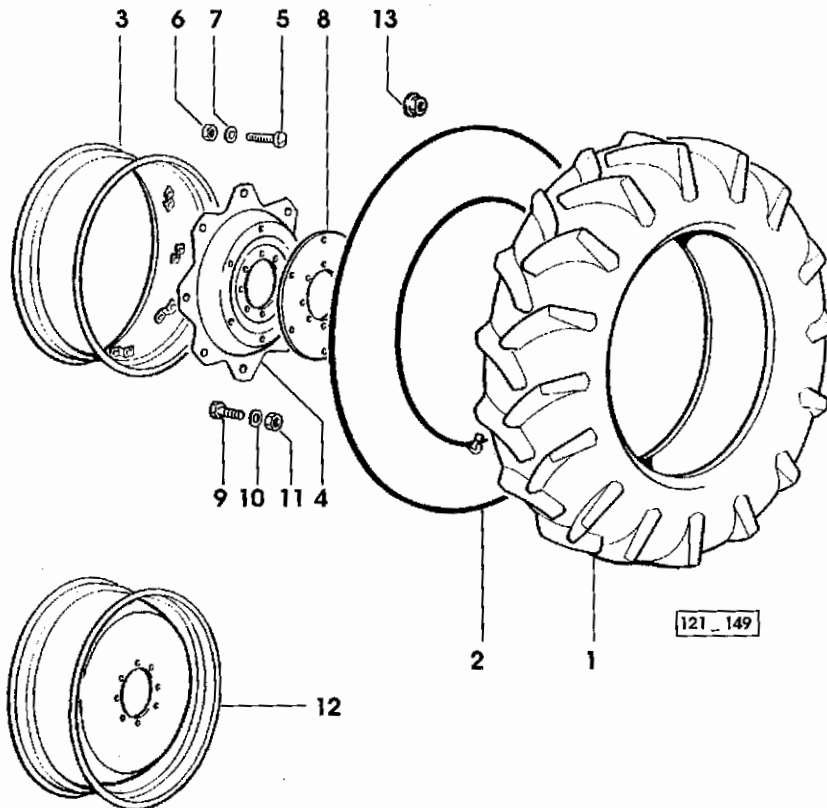

RUOTE POSTERIORI  
REAR WHEELS  
RUEDAS TRASERAS

Fig	Codice	Qtà	Denominazione	Description	Denominación
1	2.4811.067.0	2	pneumatico (20.8R-38" a8)	tyre	neumatico
	2.4811.105.0	2	pneumatico (20.8R-42")	tyre	neumatico
	2.4811.102.0	2	pneumatico (580/70R-42")	tyre	neumatico
	2.4811.159.0	2	pneumatico (650/65R-42")	tyre	neumatico
	2.4811.118.0	2	pneumatico (620/75R-34")	tyre	neumatico
	2.4811.076.0	2	pneumatico (580/70R-38" a8)	tyre	neumatico
	2.4811.128.0	2	pneumatico (650/65R38")	tyre	neumatico
	2	2.4829.016.0	2	camera d'aria - X 20.8R-38" - 580/70R-38" - 650/65R-38"	air chamber
	2.4820.098.0	2	camera d'aria - X 20.8R-42" - 580/70R-42"	air chamber	camara de aire
	2.4820.128.0	2	camera d'aria - X 650/65R-42"	air chamber	camara de aire
	2.4820.103.0	2	camera d'aria - X 620/75R34"	air chamber	camara de aire
3	011.2680.3	1	cerchio - X 20.8R-38" - 580/70R-38"	rim	llanta
	010.8722.3	1	cerchio - X 650/65R38"	rim	llanta
4	241.5527.0	1	flangia per cerchio - X 20.8R-38" - 580/70R-38" - 650/65R-38"	rim center flange	brida para llanta
5	2.0399.090.6/10	8	vite (m 18 p.1.5x125)	screw	tomillo
6	2.1019.060.6	8	dado (m 18 p.1.5)	nut	tuerca
7	2.1499.018.6	8	rosetta conica (18x35.5)	conical washer	arandela conica
8	009.1672.0	1	rinforzo - X 20.8R-38" - 580/70R-38" - 650/65R-38"	brace	refuerzo
9	2.0122.617.6	6	vite (m 16 p.1.5x45)	screw	tomillo
10	2.1310.010.6	6	rosetta (17x30)	washer	arandela
11	2.1011.309.6	6	dado (m 16 p.1.5)	nut	tuerca
12	011.5719.3	2	cerchio - X 20.8R-42" - 580/70R-42"	rim	llanta
	011.5717.3	2	cerchio - X 650/65R-42"	rim	llanta
	009.2882.3	2	cerchio - X 620/75R34"	rim	llanta
	011.5608.3	2	cerchio - X 20.8R-38" - 580/70R-38"	rim	llanta
13	2.1099.085.0/20	16	dado speciale (m 22 p.1.5)	special nut	tuerca especial