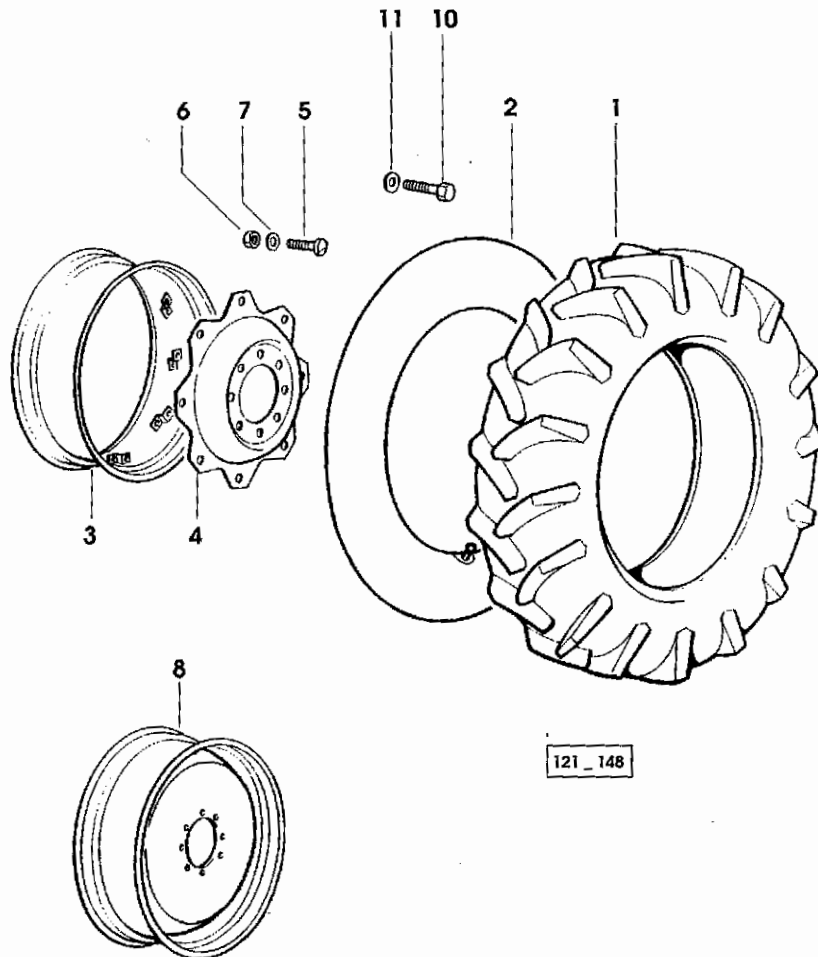

RUOTE ANTERIORI  
FRONT WHEELS  
RUEDAS DELANTERAS

121\_148

Fig	Codice	Qtà	Denominazione	Description	Denominación
			- X 16.9R34" - 480/70R34" - 540/65R34"		
	2.1499.018.6	6	rosetta conica (18x35.5)	conical washer	arandela conica
			- X 16.9R30" - 480/70R30" - 540/65R30" - 480/70R28"		
8	011.5582.3	2	cerchio - X 16.9R30" - 480/70R30	rim	llanta
10	2.0399.140.6	16	vite (m 18 p.1.5x60)	screw	tornillo
11	2.1599.501.6/10	16	rosetta (22x40x7.5)	washer	arandela